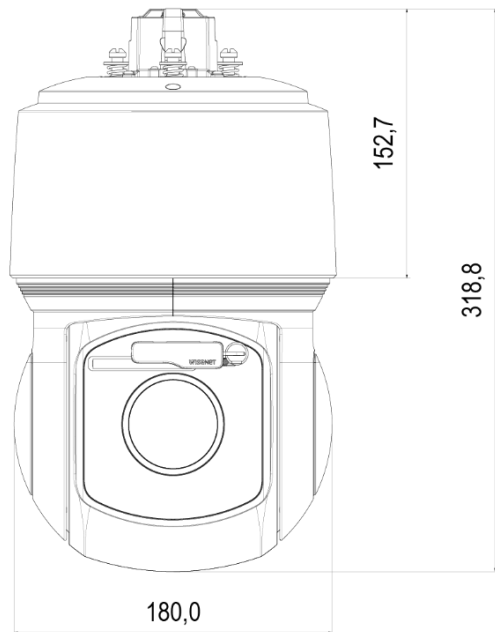

3	XNP-6400RW	
2	XNP-8300RW	
1	XNP-9300RW	'20.05.20
N°	NOMBRE DEL MODELO	FECHA
Unidad: mm	ESCALA: 1/1	Hanwha Techwin

© Hanwha Techwin Co.,Ltd. Todos los derechos reservados.