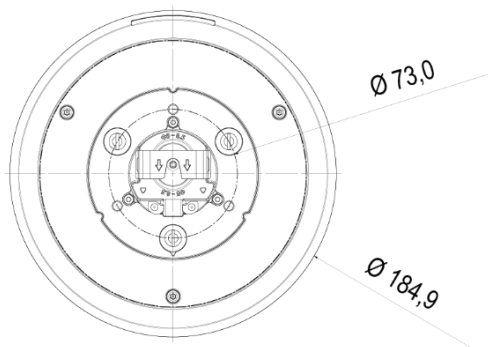

3	XNP-6400RW	
2	XNP-8300RW	
1	XNP-9300RW	'20.05.20
N°	NOMBRE DEL MODELO	FECHA
Unidad: mm	ESCALA: 1/1	Hanwha Techwin

© Hanwha Techwin Co.,Ltd. Todos los derechos reservados.